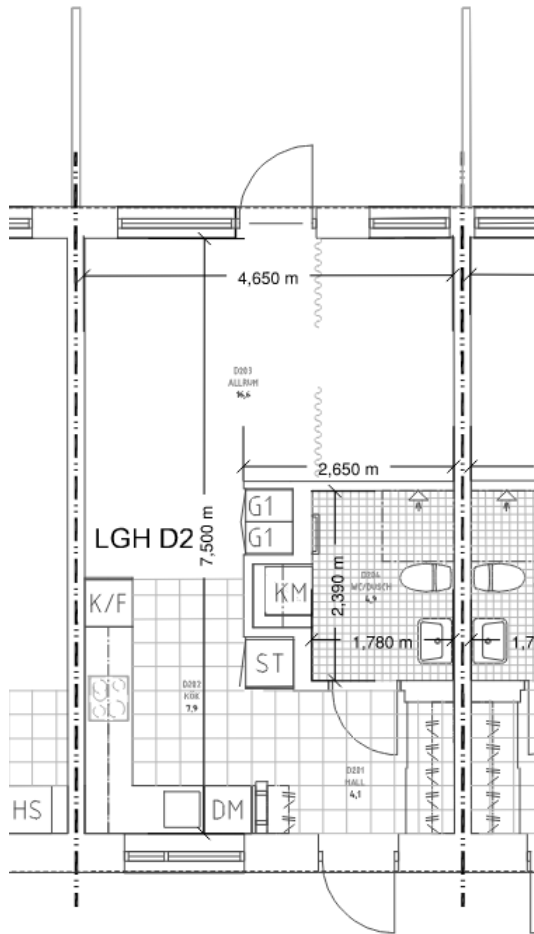

Bofaktablad

Poppelvägen, Brösarp

1 ROK- 34,8 m²

Plan 1

Lgh D2

Rumshöjd ca 2,4 m

FÖRKLARINGAR

- K KYL
- F FRYS
- K/F KYL/FRYS
- / SPISHÄLL
- DM DISKMASKIN
- TM TVÄTTMASKIN
- TT TORKTUMLARE
- KM KOMBIMASKIN
- G GARDEROB
- ST STÄDSKÅP
- ↵ DUSCH

Orienteringsfigur