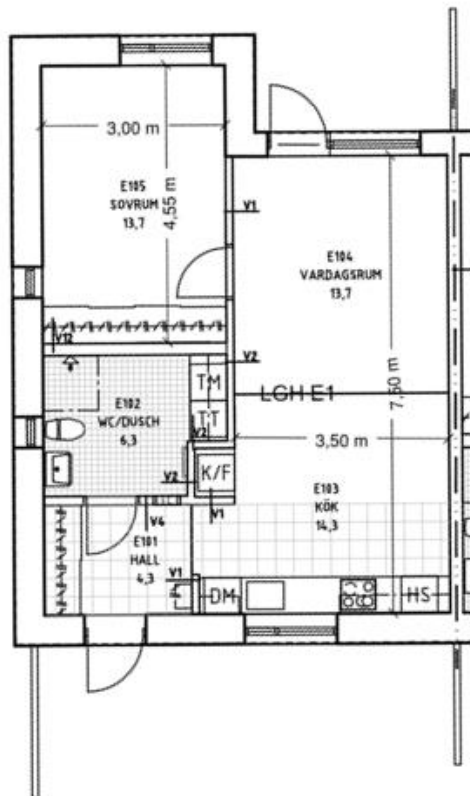

# Bofaktablad

Poppelvägen, Brösarp

2 ROK- 54,2 m<sup>2</sup>

Plan 1

Lgh E1

Rumshöjd ca 2,4 m

## Orienteringsfigur